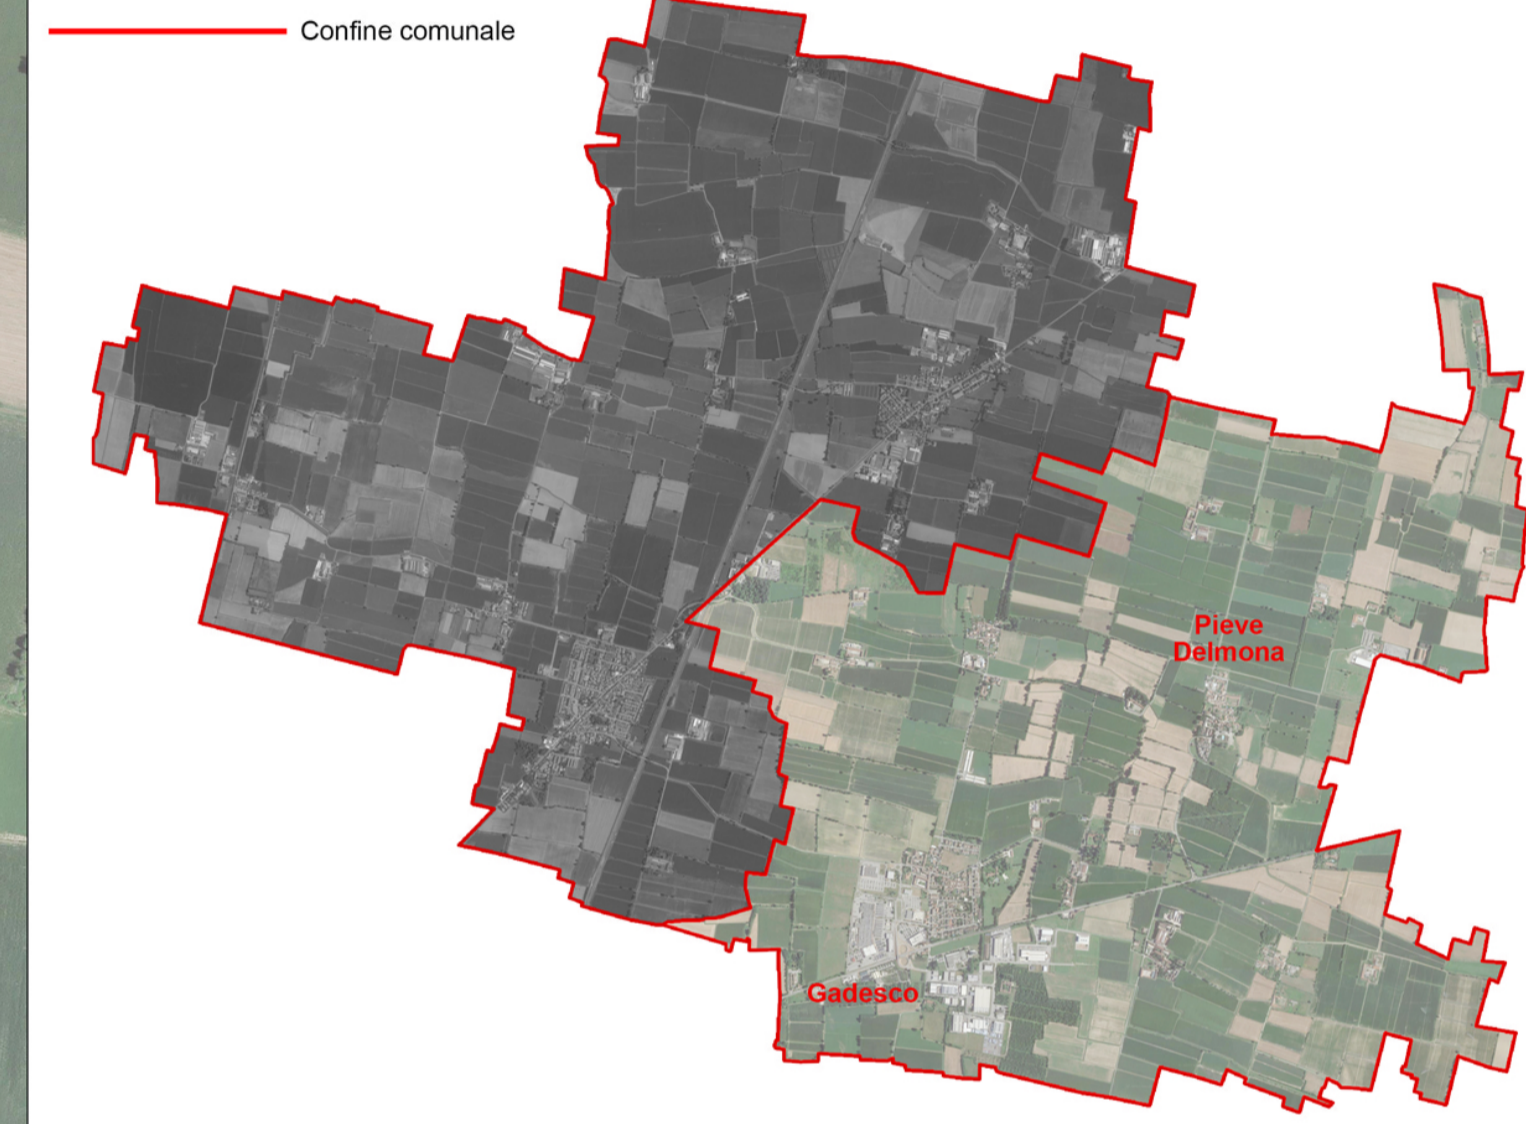

LEGENDA

Edifici pubblici di proprietà comunale analizzati:

- A09. Municipio, Via Roma 1;
- A10. Scuola primaria, Via Roma 2;
- A11. Palestra, Via Roma 4;
- A12. Scuola materna, Via Berlinguer;
- A13. Asilo nido, Via Berlinguer;
- A14. Biblioteca, Via Lonati 9;
- A15. Centro civico, Via Lonati 9;
- A16. Ex ambulatorio medico, Via Lonati 9;
- A17. Campo sportivo, Via Lonati;
- A18. Cimitero, Via Piave;
- A19. Cimitero, Via Roma;
- A20. Cimitero, SS10 Padana Inferiore;
- A21. Cimitero, SP 26.

Spazi pubblici analizzati:

- B06. Parco giochi, Via Martiri della Libertà;
- B07. Parco giochi, Via Nenni;
- B08. Parco, Via XXV Aprile.

Unione di Comuni Lombarda Unione del Delmona
Provincia di Cremona

P. E. B. A.
Piano di Eliminazione delle Barriere Architettoniche

Tavola 2 di 2
Tavola PEBA: edifici pubblici - spazi pubblici Comune di Gadesco Pieve Delmona

Scala: 1:7.500

Data: Febbraio 2024